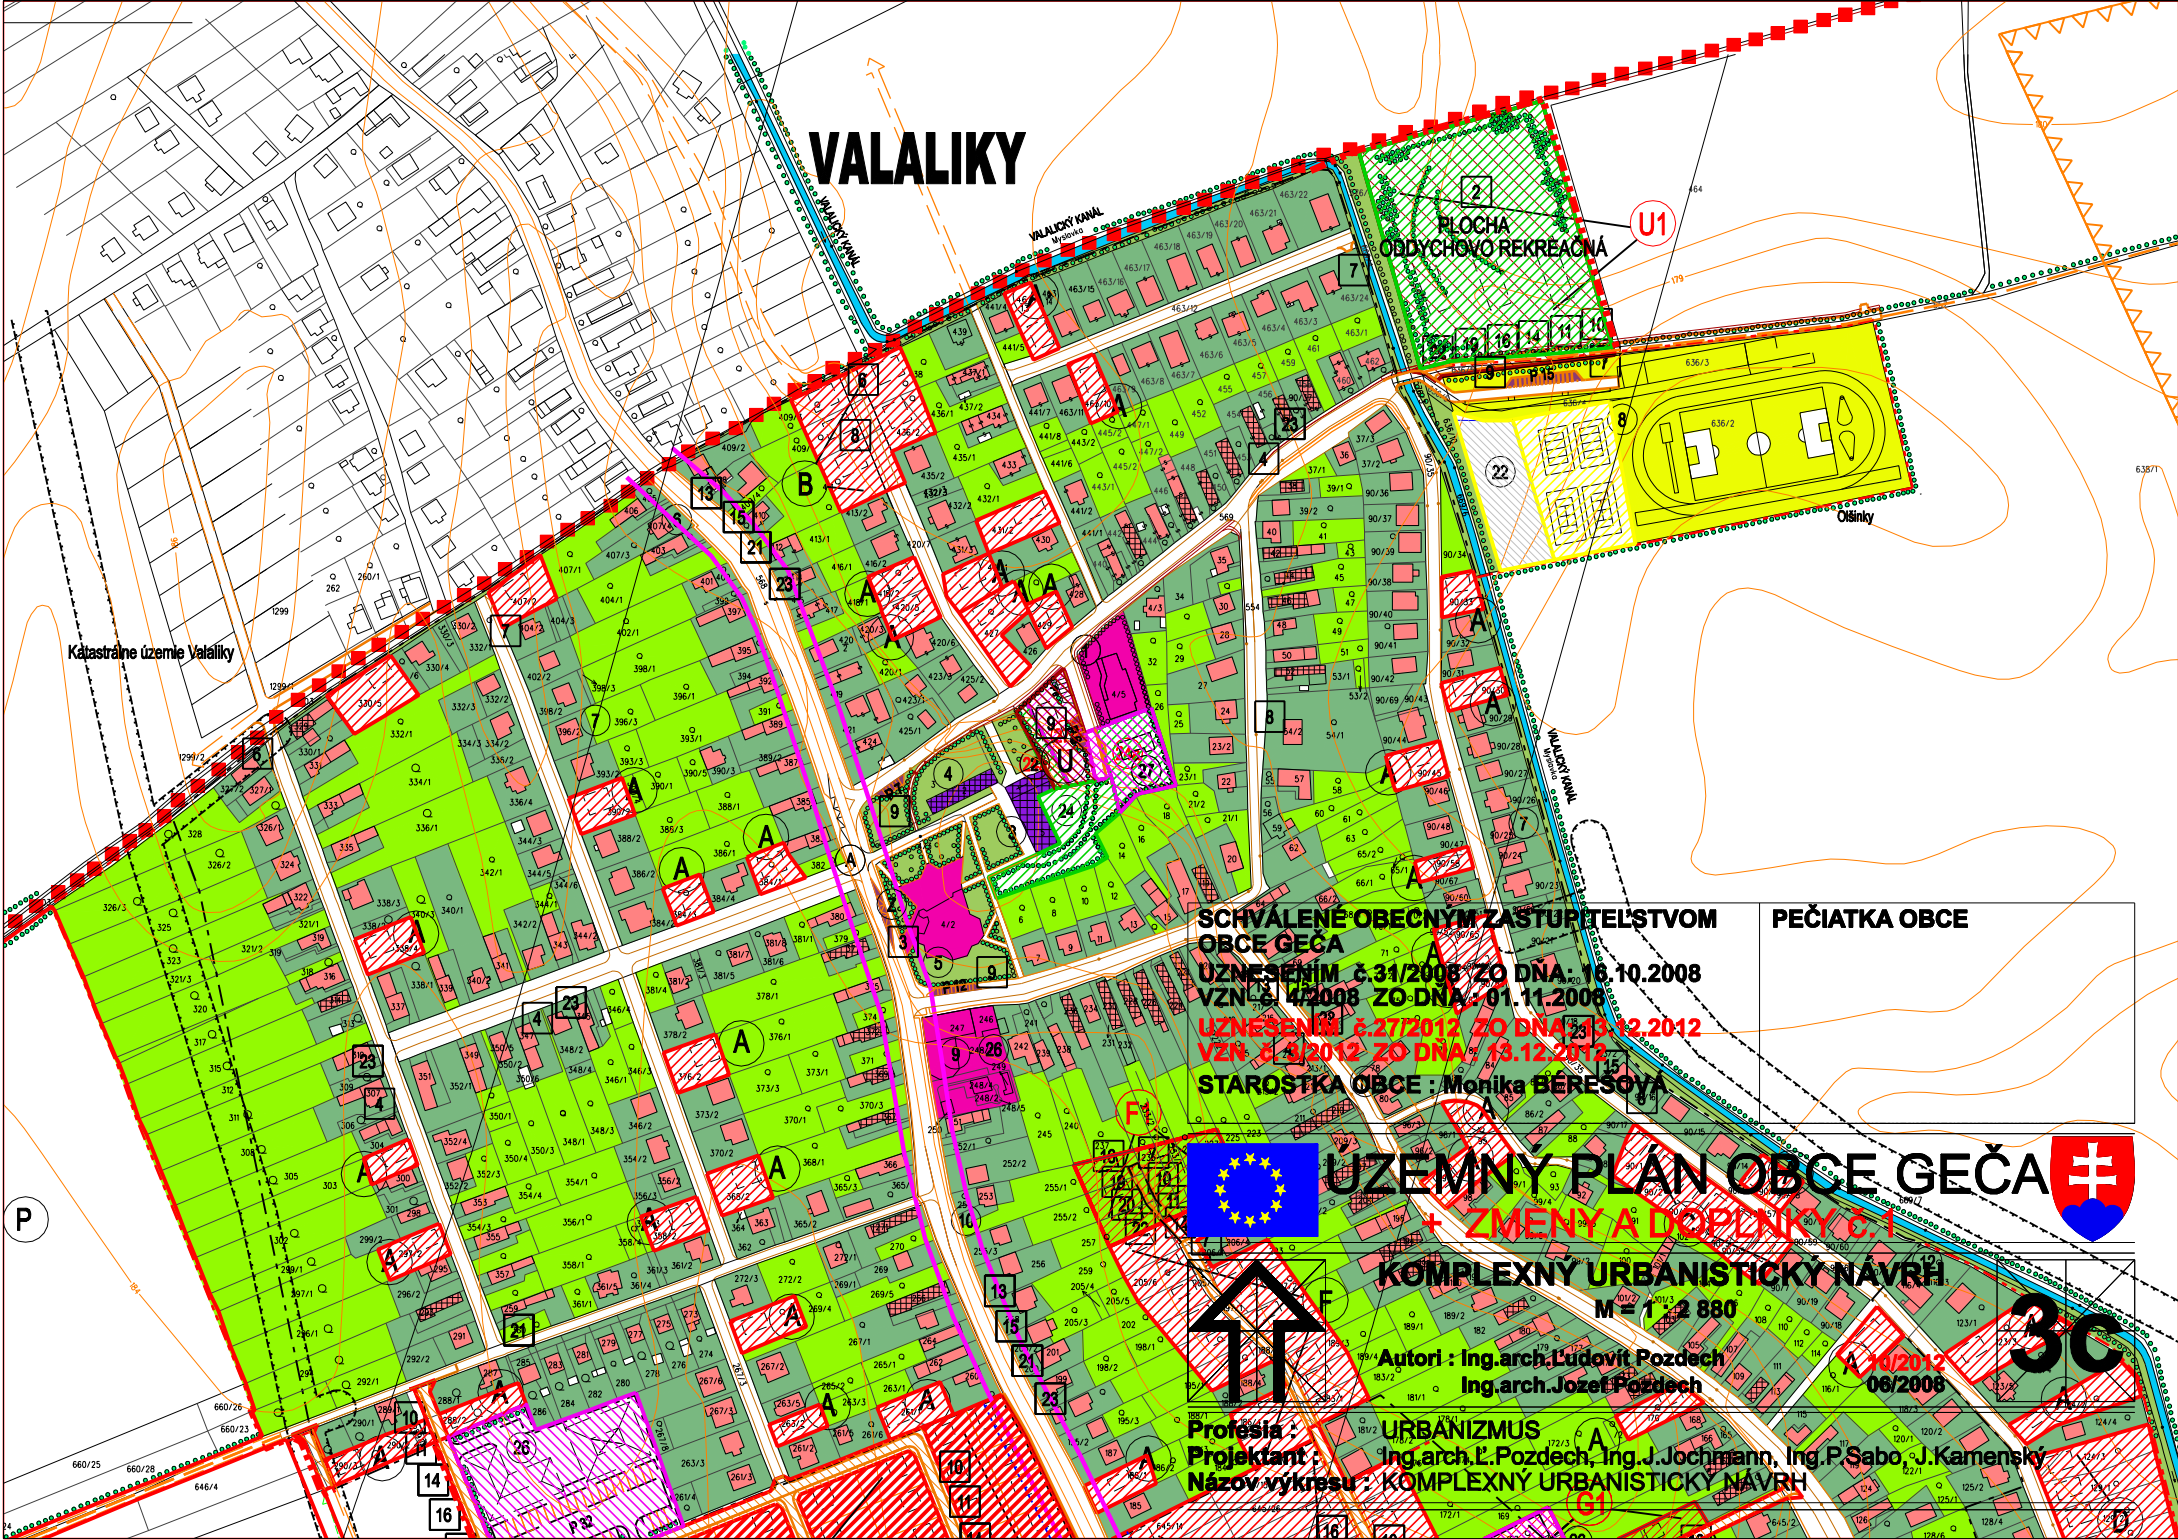

VALALIKY

Katastrálne územie Valalíky

PLOCHA ODPOČÍNOVÁ REKREAČNÁ U1

Oštky

SCHVÁLENÉ OBCENÝM ZASTUPITELSTVOM
 OBCE GEČA
 UZNESENÍM č.31/2008 ZO DŇA 16.10.2008
 VZN. č.4/2008 ZO DŇA 01.11.2008
 UZNESENÍM č.27/2012 ZO DŇA 13.12.2012
 VZN. č.4/2012 ZO DŇA 13.12.2012
 STAROSTKA OBCE : Monika BÉREŠOVÁ

 **UZEMNÝ PLÁN OBCE GEČA** 
 ZMENY A DOPLNKY 1

KOMPLEXNÝ URBANISTICKÝ NÁVRH
 M = 1 : 2 880
 Autor : Ing.arch.Ludovít Pozdech
 Ing.arch.Jozef Pozdech
 14/2012
 06/2008

Profesia **URBANIZMUS**
 Projektant : Ing.arch.L.Pozdech, Ing.J.Jochmann, Ing.P.Sabo, J.Kamensky
 Názov výkresu : **KOMPLEXNÝ URBANISTICKÝ NÁVRH**